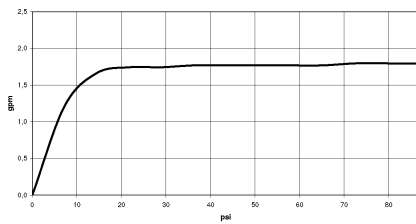

27 803 371

- Soffione Ø 64mm
- COMPACT RAIN, portata max. 6,8 l/min (a 3 bar)
- con sistema anticalcare
- uscita doccetta 1/2"
- Rosetta per raccordo curvo e asta a muro Ø 60mm
- Rosetta per supporto doccia Ø 60mm
- Flessibile doccetta in metallo 1250mm con protezione antitorsione integrata
- raccordo curvo 1/2"
- Questo prodotto può aiutare un edificio a soddisfare i requisiti dei Green Building Rating Systems, ad es. LEED®, BREEAM®, DGNB

27 803 371  
mm [inches]

**Diagramma di portata**

**Certificati**

IAPMO\_11777. IAPMO\_4976 (2). LGA\_8492.

27 803 371  
Parts for other  
finishes can be found  
here: Cromato

**Elenco delle parti di ricambio**