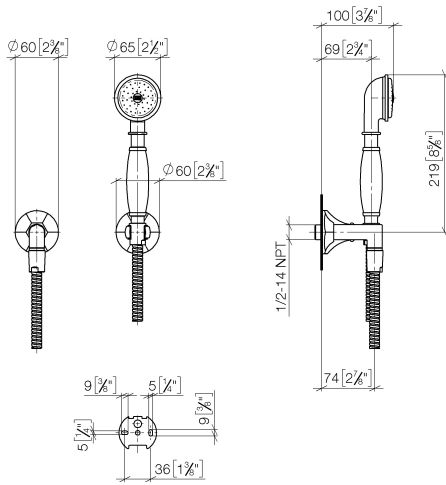

27 803 371

- Soffione Ø 64mm
- COMPACT RAIN, portata max. 6,8 l/min (a 3 bar)
- con sistema anticalcare
- uscita doccetta 1/2"
- Rosetta per raccordo curvo e asta a muro Ø 60mm
- Rosetta per supporto doccia Ø 60mm
- Flessibile doccetta in metallo 1250mm con protezione antitorsione integrata
- raccordo curvo 1/2"
- Questo prodotto può aiutare un edificio a soddisfare i requisiti dei Green Building Rating Systems, ad es. LEED®, BREEAM®, DGNB

Sistema di sicurezza antiriflusso.

	Dark Platinum spazzolato	27 803 371-99 0010
	Cromato	27 803 371-00
	Cromato	27 803 371-00 0010
	Platinato spazzolato	27 803 371-06 0010
	Platinato spazzolato	27 803 371-06
	Platinato	27 803 371-08
	Platinato	27 803 371-08 0010
	Ottone (Oro 23k)	27 803 371-09
	Ottone (Oro 23k)	27 803 371-09 0010
	Ottone spazzolato (Oro 23k)	27 803 371-28 0010
	Ottone spazzolato (Oro 23k)	27 803 371-28
	Dark Platinum spazzolato	27 803 371-99

27 803 371  
mm [inches]

**Diagramma di portata**

**Certificati**

IAPMO\_11777. IAPMO\_4976 (2). LGA\_8492.

27 803 371  
Parts for other  
finishes can be found  
here: Cromato

**Elenco delle parti di ricambio**

N.	Codice articolo	Denominazione	Quantità necessaria	Tempo di produzione
1	28 450 370-99 0010	attacco	1	-
Il pezzo di ricambio non può più essere ordinato, si prega di ordinare l'articolo sostitutivo				
2	28 050 371-99	sostegno	1	-
Il pezzo di ricambio non può più essere ordinato, si prega di ordinare l'articolo sostitutivo				
3	28 104 970-99	Flessibile metallico per doccia 1/2" x 1/2" x 1250 mm - Dark Platinum spazzolato	1	2
4	28 002 970-99 0010	MADISON Doccetta in metallo con manico in porcellana FlowReduce - Dark Platinum spazzolato	1	30