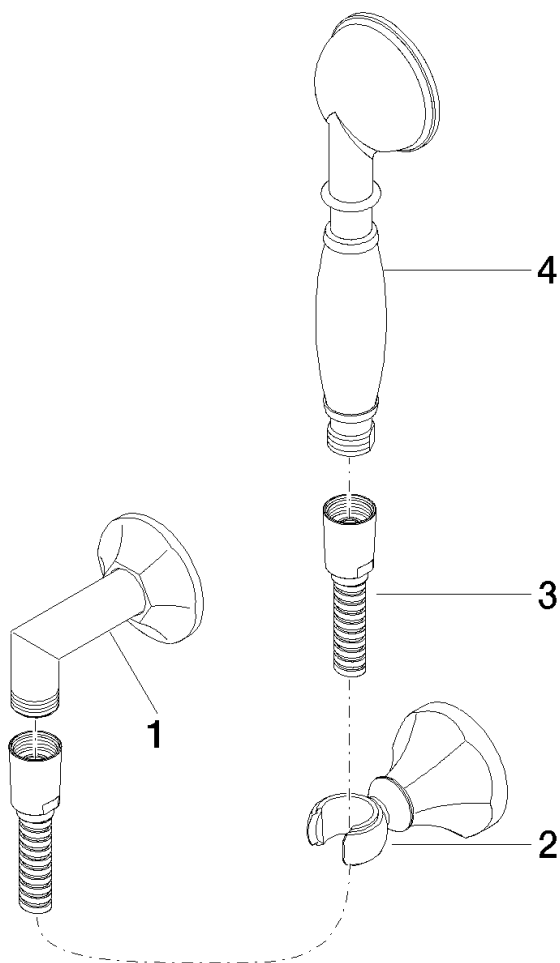

27 803 371

- Soffione Ø 64mm
- COMPACT RAIN, portata max. 6,8 l/min (a 3 bar)
- con sistema anticalcare
- uscita doccetta 1/2"
- Rosetta per raccordo curvo e asta a muro Ø 60mm
- Rosetta per supporto doccia Ø 60mm
- Flessibile doccetta in metallo 1250mm con protezione antitorsione integrata
- raccordo curvo 1/2"
- Questo prodotto può aiutare un edificio a soddisfare i requisiti dei Green Building Rating Systems, ad es. LEED®, BREEAM®, DGNB

Sistema di sicurezza antiriflusso.

	Dark Platinum spazzolato	27 803 371-99 0010
	Cromato	27 803 371-00
	Cromato	27 803 371-00 0010
	Platinato spazzolato	27 803 371-06 0010
	Platinato spazzolato	27 803 371-06
	Platinato	27 803 371-08
	Platinato	27 803 371-08 0010
	Ottone (Oro 23k)	27 803 371-09
	Ottone (Oro 23k)	27 803 371-09 0010
	Ottone spazzolato (Oro 23k)	27 803 371-28 0010
	Ottone spazzolato (Oro 23k)	27 803 371-28
	Dark Platinum spazzolato	27 803 371-99

27 803 371  
mm [inches]

**Diagramma di portata**

**Certificati**

IAPMO\_11777. IAPMO\_4976 (2). LGA\_8492.

27 803 371  
Parts for other  
finishes can be found  
here: Cromato

**Elenco delle parti di ricambio**

N.	Codice articolo	Denominazione	Quantità necessaria	Tempo di produzione
1	28 450 370-99 0010	attacco	1	-
Il pezzo di ricambio non può più essere ordinato, si prega di ordinare l'articolo sostitutivo				
2	28 050 371-99	sostegno	1	-
Il pezzo di ricambio non può più essere ordinato, si prega di ordinare l'articolo sostitutivo				
3	28 104 970-99	Flessibile metallico per doccia 1/2" x 1/2" x 1250 mm - Dark Platinum spazzolato	1	2
4	28 002 970-99 0010	MADISON Doccetta in metallo con manico in porcellana FlowReduce - Dark Platinum spazzolato	1	30